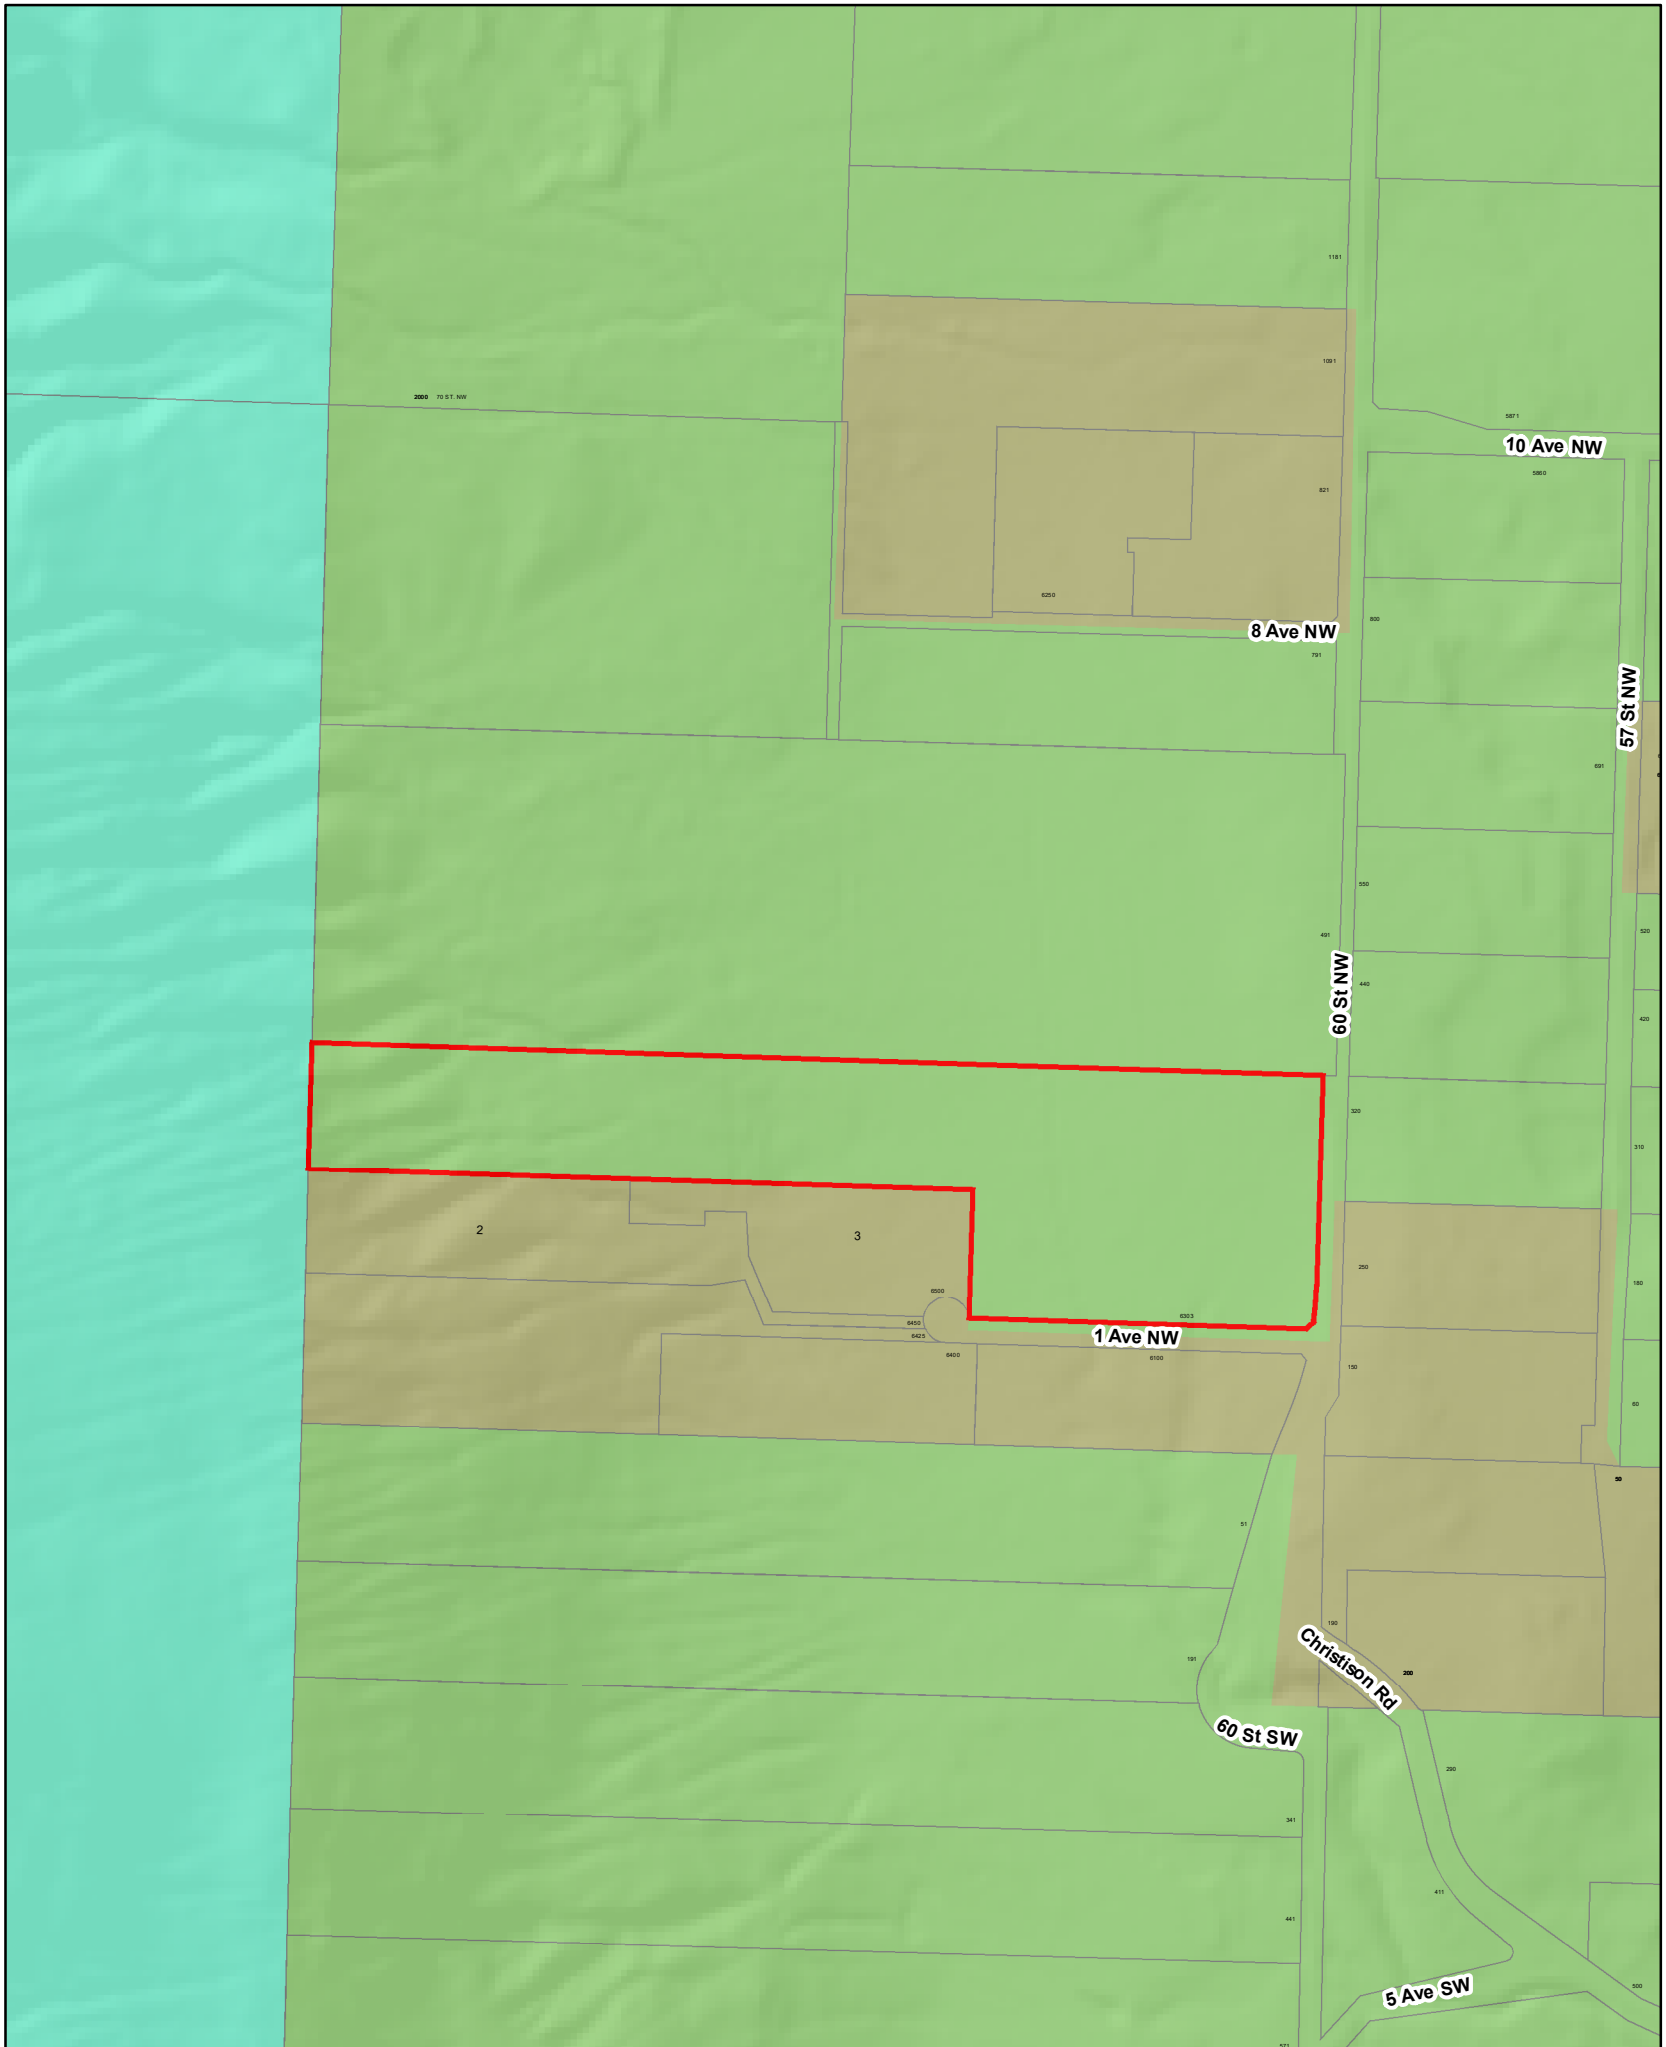

# Zoning Map

N

0 80 160 320 480 640 Meters

### Legend

-  Subject Property
-  Parcels
-  A-1
-  A-2
-  A-3