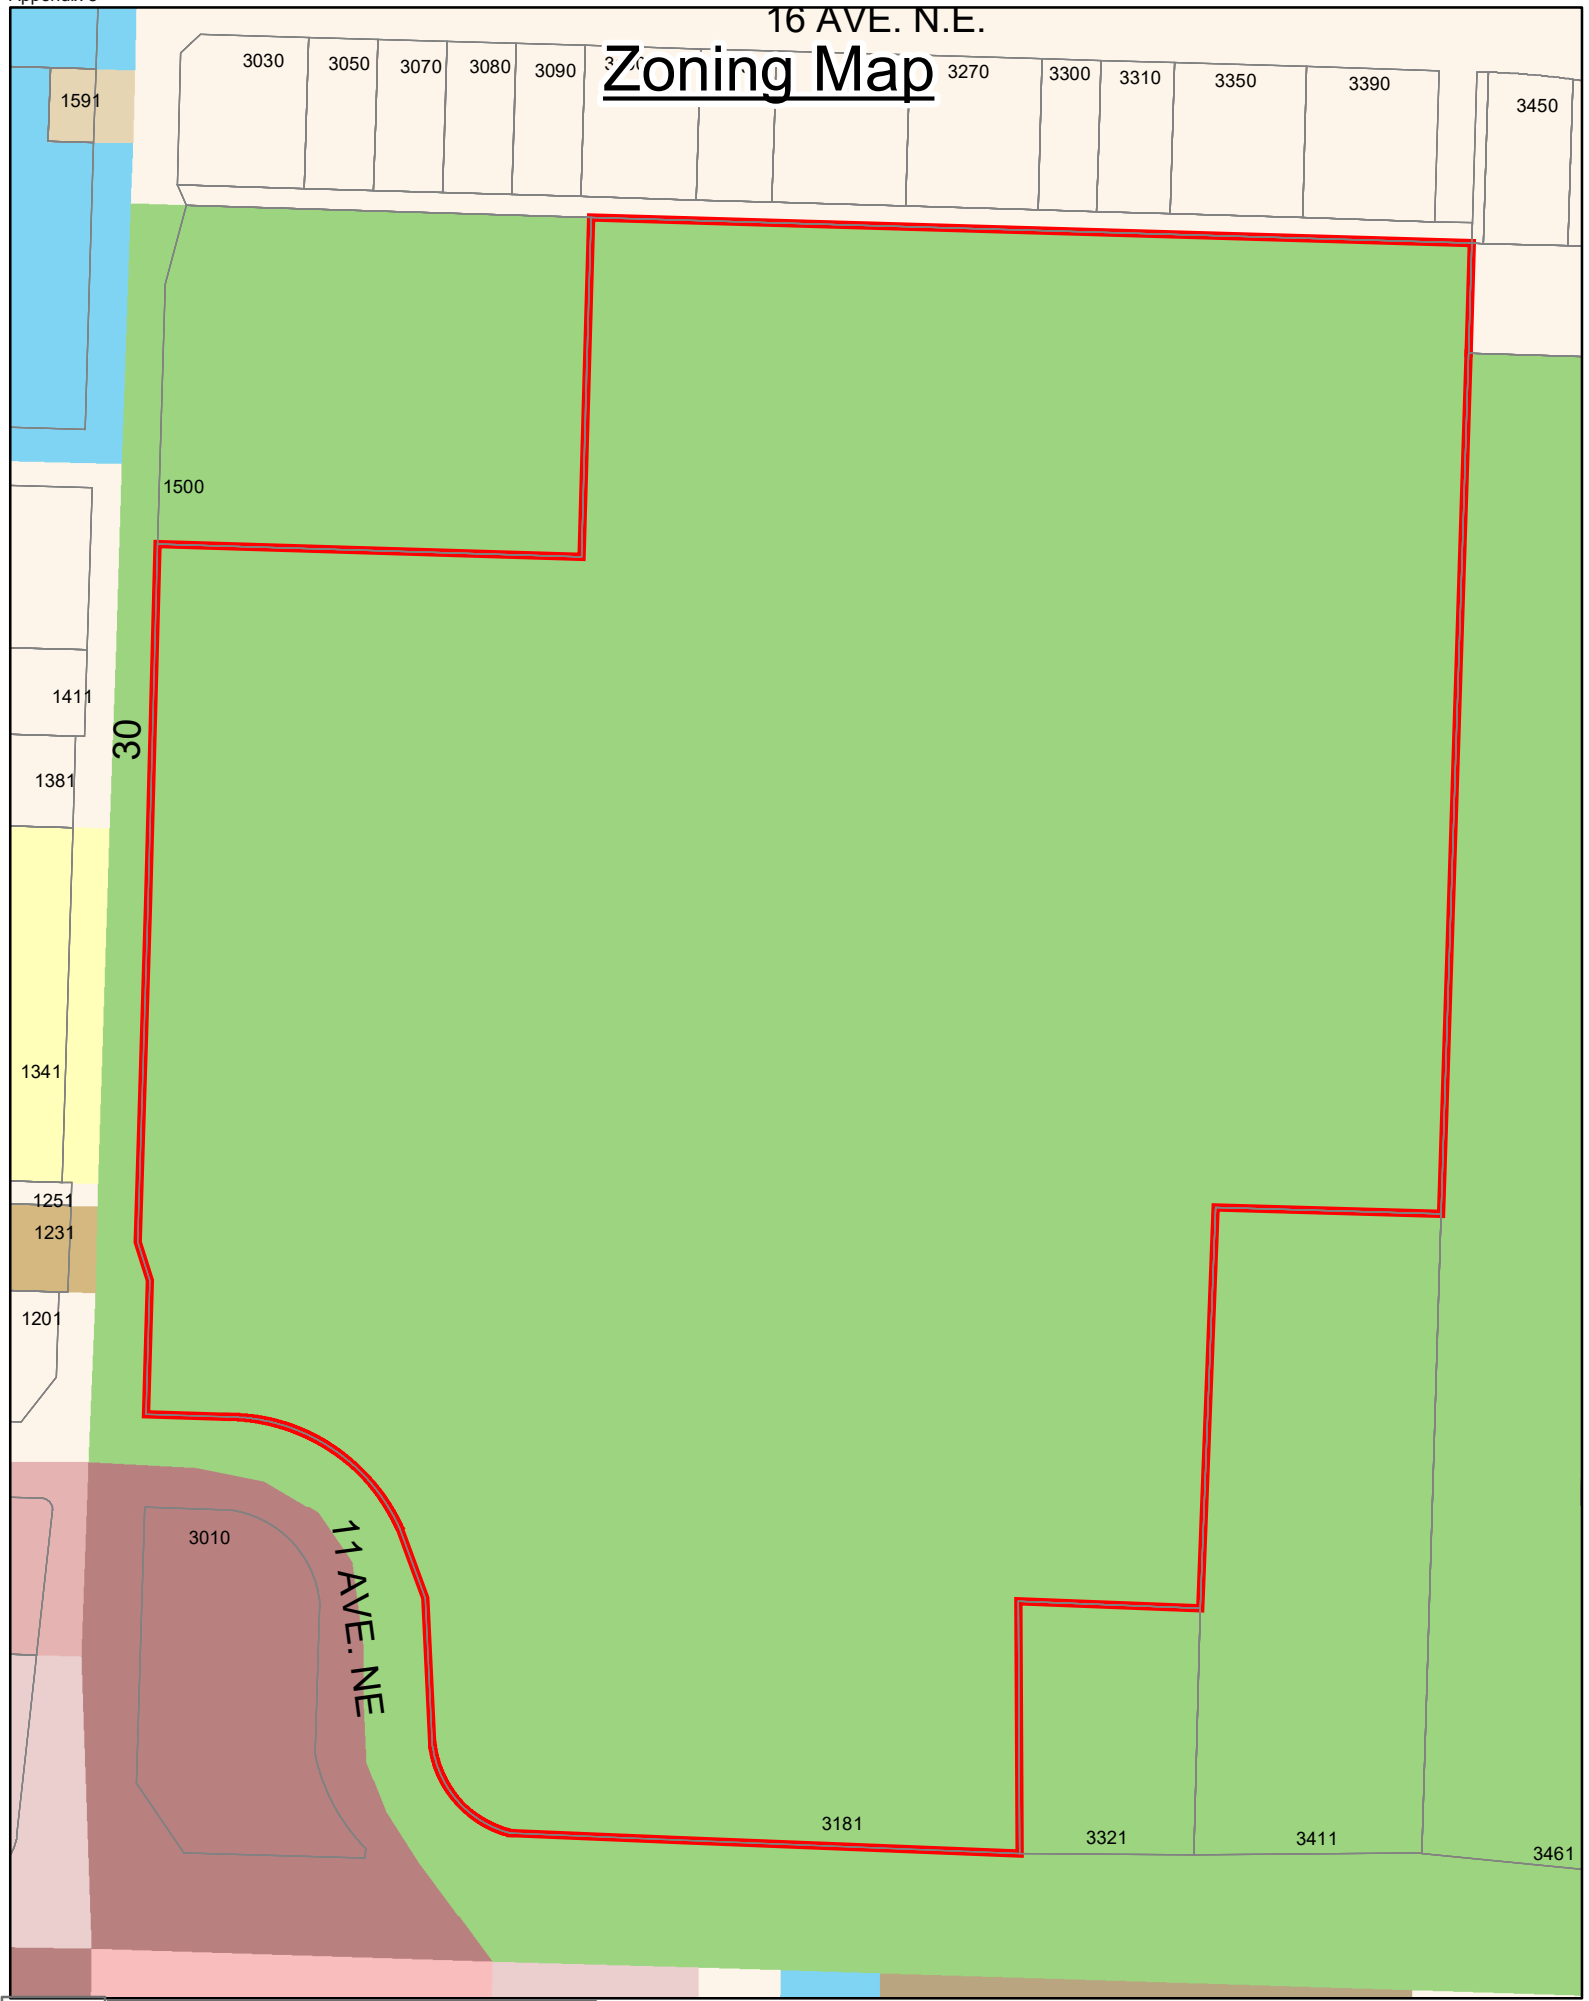

16 AVE. N.E.

Zoning Map

Legend

- Parcels
- A-2
- C-5
- R-5
- R-11
- Subject Property
- C-3
- C-6
- R-6
- R-14
- C-4
- P-3
- R-10