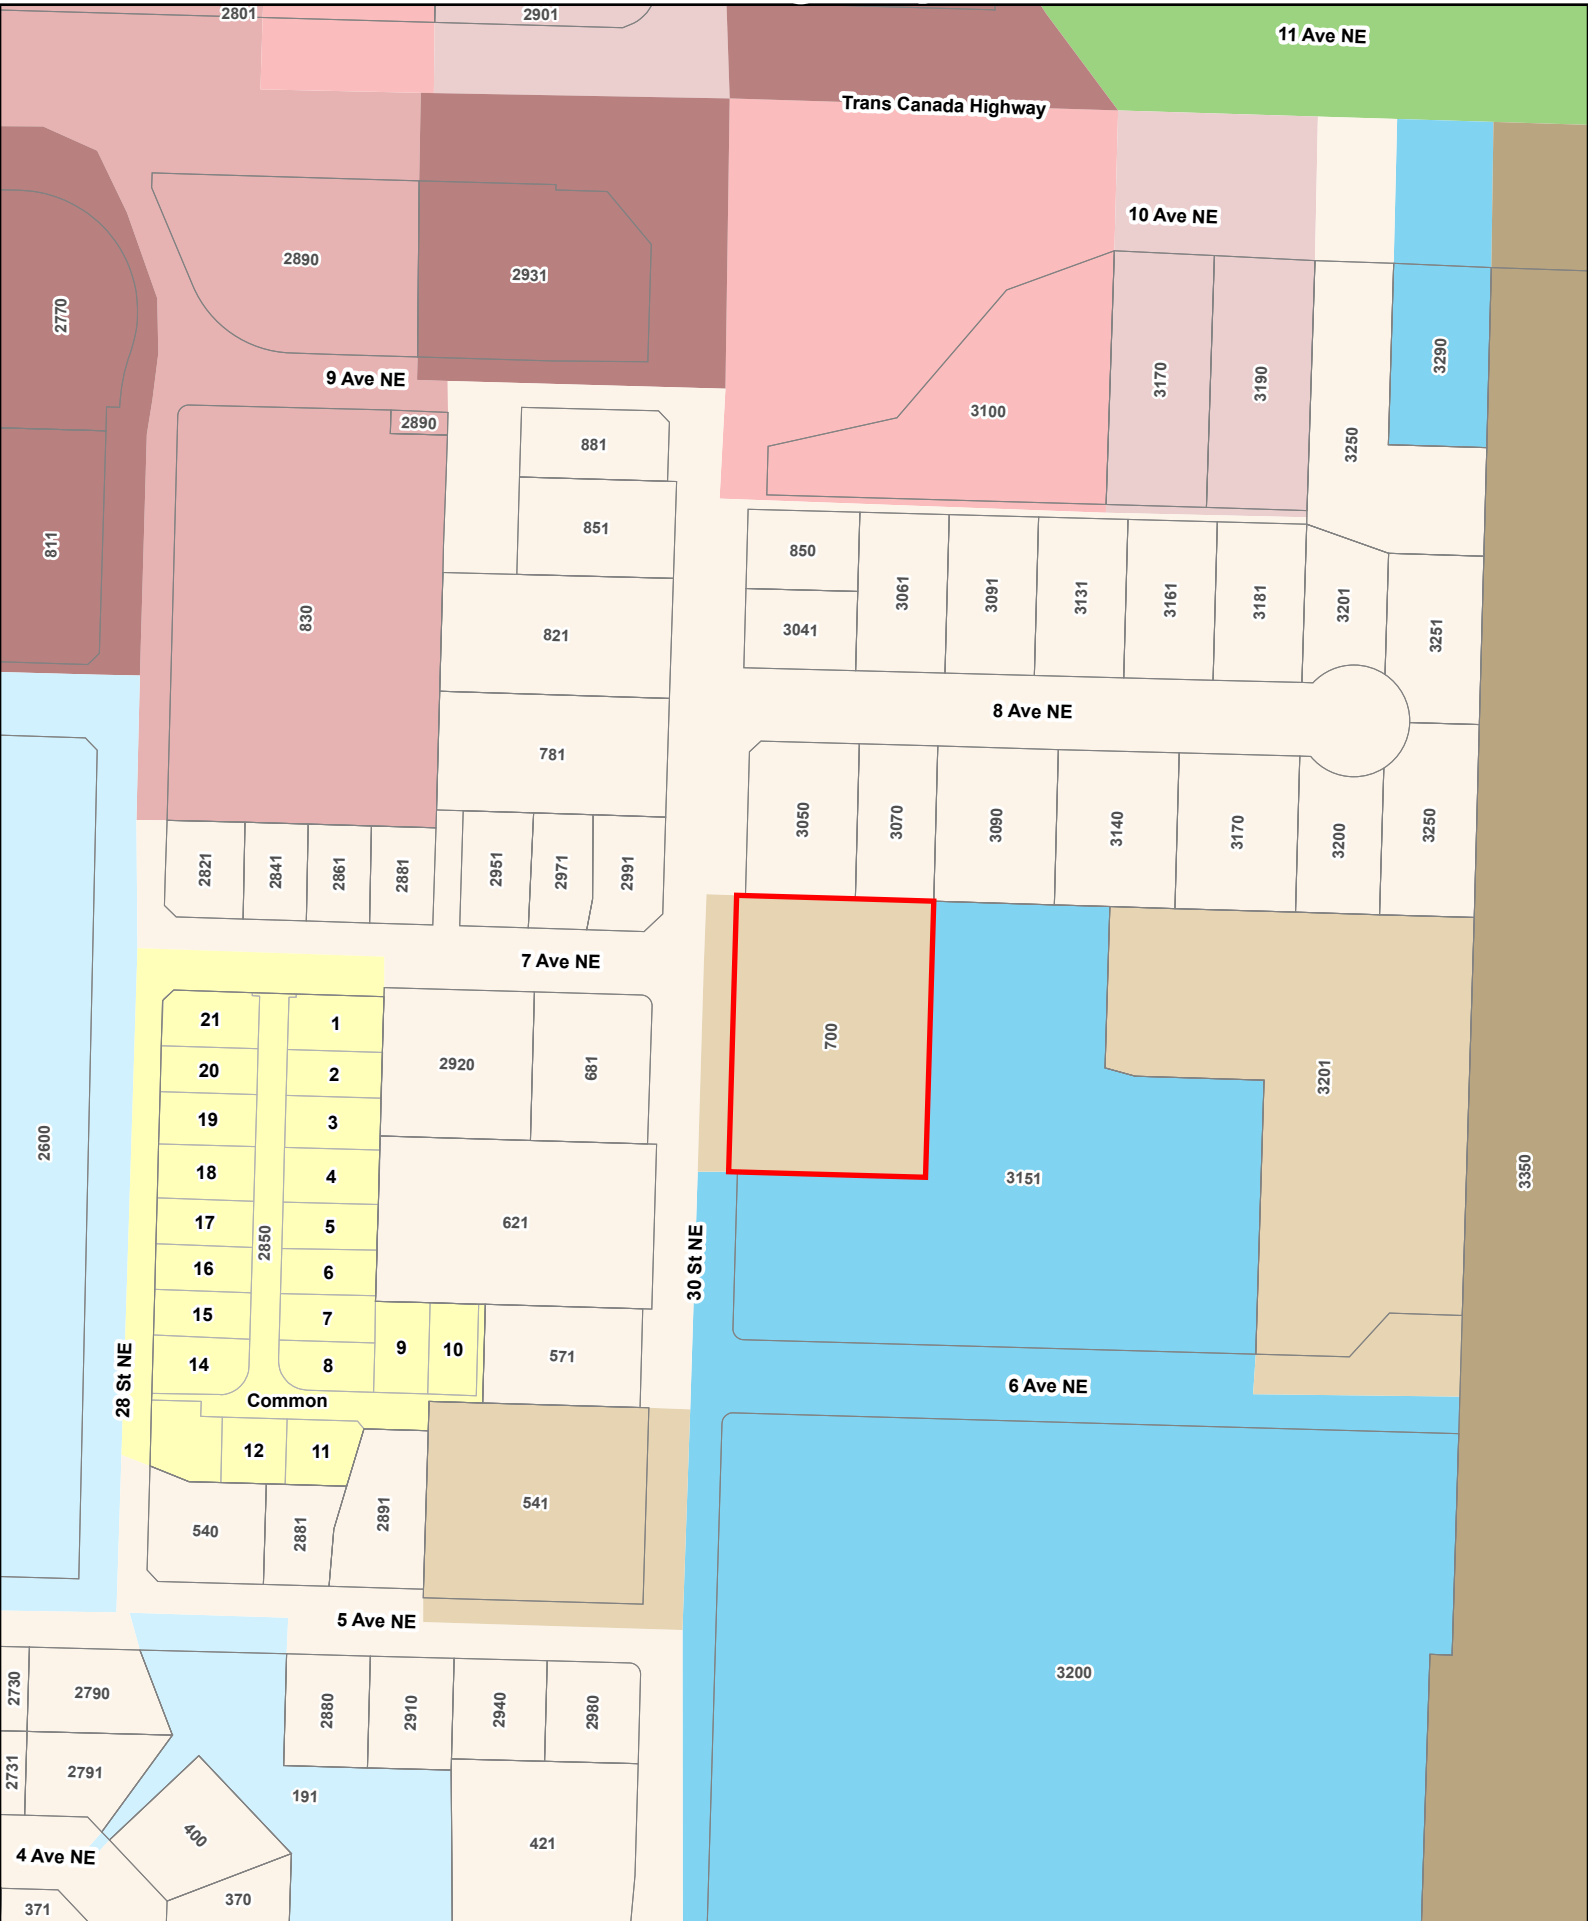

Zoning Map

Legend

Subject Property	A-2	C-4	C-6	P-3	R-10	R-14
Parcels	C-3	C-5	P-1	R-6	R-11	

N

0 15 30 60 90 Meters